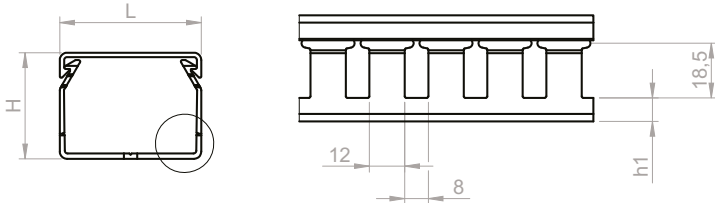

Betaduct PVC Open Slot Cable Trunking

Part Number		Nominal External (mm)		Lengths Per Pack	Quantity Per Pack (m)
Grey	Black	Height	Width		
10450052Y	09890000Y	37.5	50	8	16
10450053Y	09160000Y	50	50	8	16
10450054Y	09170000Y	75	50	8	16
10450055Y	09920000Y	100	50	4	8
10450073Y	09940000Y	50	75	8	16
10450074Y	09190000Y	75	75	8	16
10450075Y	09960000Y	100	75	4	8
10450103Y	09980000Y	50	100	4	8
10450104Y	09990000Y	75	100	4	8
10450105Y	10000000Y	100	100	4	8
10450155Y	10020000Y	100	150	4	8
10450124Y	09410000Y	75	125	4	8

Betaduct PVC Open Slot Cable Trunking

H = 37.5 mm

W = 25 mm / 37.5 mm / 50 mm

H = 50 mm

W = 75 mm / 100 mm / 125 mm

H = 75 mm

Base punching to DIN 43659

H (mm)	37.5	50	75
h1 (mm)	8	8	12