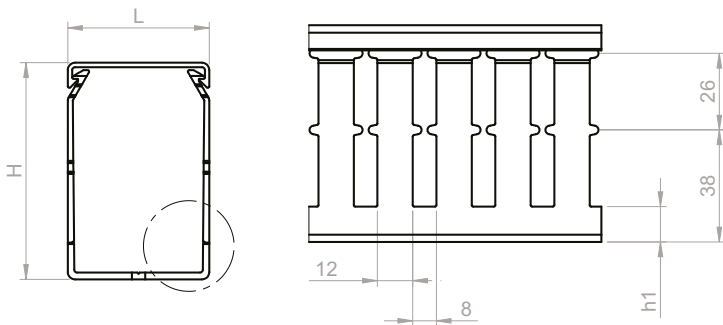

Betaduct PVC Open Slot Cable Trunking

H = 37.5 mm

W = 25 mm / 37.5 mm / 50 mm

H = 50 mm

W = 75 mm / 100 mm / 125 mm

H = 75 mm

Base punching to DIN 43659

H (mm)	37.5	50	75
h1 (mm)	8	8	12

Betaduct Trunking Capacity Chart

Trunking Nominal External Width x Height (mm)	Internal Cross Sectional Area (mm ²)	At 50% Packing Density (mm ²)	Cable Cross Sectional Area (mm ²) Tri-Rated Cable BS6231													
			Cable Diameter (mm)													
			0.50	0.75	1.00	1.50	2.50	4.00	6.00	10.00	16.00	25.00	35.00	50.00	70.00	95.00
25 x 37.5	608	304	55	48	43	35	28	19	16	9	4	3	2	1	1	1
25 x 50	836	418	76	66	59	48	38	27	22	12	6	4	3	2	1	1
25 x 75	1311	655.5	120	104	92	76	60	43	34	19	10	7	5	3	3	2
37.5 x 37.5	1024	512	94	81	72	59	47	33	27	15	7	5	4	2	2	1
37.5 x 50	1408	704	129	111	99	82	65	46	37	21	10	8	6	4	3	2
37.5 x 75	2208	1104	203	175	156	129	102	72	58	33	17	12	9	6	5	3
50 x 37.5	1408	704	129	111	99	82	65	46	37	21	10	8	6	4	3	2
50 x 50	1936	968	178	153	136	113	90	63	51	29	15	11	8	5	4	3
50 x 75	3036	1518	279	241	214	177	141	99	80	45	23	17	13	8	7	5
50 x 100	4136	2068	380	328	292	241	192	136	109	62	32	23	18	12	9	7
75 x 37.5	2208	1104	203	175	156	129	102	72	58	33	17	12	9	6	5	3
75 x 50	3036	1518	279	241	214	177	141	99	80	45	23	17	13	8	7	5
75 x 75	4761	2380.5	438	378	336	278	221	156	126	71	37	27	21	13	11	8
75 x 100	6486	3243	596	515	458	379	301	213	171	97	50	37	29	18	15	11
100 x 50	4136	2068	380	328	292	241	192	136	109	62	32	23	18	12	9	7
100 x 75	6486	3243	596	515	458	379	301	213	171	97	50	37	29	18	15	11
100 x 100	8836	4418	813	702	625	516	410	290	234	133	68	50	39	25	20	16
150 x 100	13536	6768	1245	1075	957	791	629	445	358	203	105	77	60	39	31	24
125 x 75	8142	4071	749	647	575	475	378	267	215	122	63	46	36	23	18	14