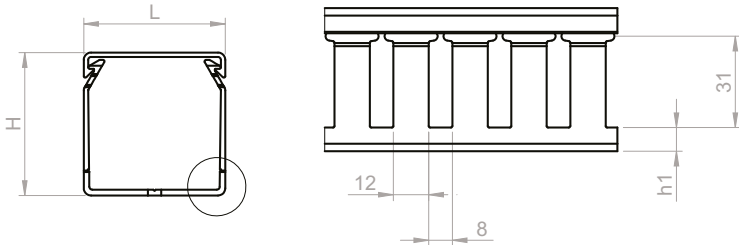

Betaduct PVC Open Slot Cable Trunking

H = 37.5 mm

W = 25 mm / 37.5 mm / 50 mm

H = 50 mm

W = 75 mm / 100 mm / 125 mm

H = 75 mm

Base punching to DIN 43659

H (mm)	37.5	50	75
h1 (mm)	8	8	12

Betaduct Trunking Capacity Chart

Trunking Nominal External Width x Height (mm)	Internal Cross Sectional Area (mm ²)	At 50% Packing Density (mm ²)	Cable Cross Sectional Area (mm ²) Tri-Rated Cable BS6231													
			Cable Diameter (mm)													
			0.50	0.75	1.00	1.50	2.50	4.00	6.00	10.00	16.00	25.00	35.00	50.00	70.00	95.00
25 x 37.5	608	304	55	48	43	35	28	19	16	9	4	3	2	1	1	1
25 x 50	836	418	76	66	59	48	38	27	22	12	6	4	3	2	1	1
25 x 75	1311	655.5	120	104	92	76	60	43	34	19	10	7	5	3	3	2
37.5 x 37.5	1024	512	94	81	72	59	47	33	27	15	7	5	4	2	2	1
37.5 x 50	1408	704	129	111	99	82	65	46	37	21	10	8	6	4	3	2
37.5 x 75	2208	1104	203	175	156	129	102	72	58	33	17	12	9	6	5	3
50 x 37.5	1408	704	129	111	99	82	65	46	37	21	10	8	6	4	3	2
50 x 50	1936	968	178	153	136	113	90	63	51	29	15	11	8	5	4	3
50 x 75	3036	1518	279	241	214	177	141	99	80	45	23	17	13	8	7	5
50 x 100	4136	2068	380	328	292	241	192	136	109	62	32	23	18	12	9	7
75 x 37.5	2208	1104	203	175	156	129	102	72	58	33	17	12	9	6	5	3
75 x 50	3036	1518	279	241	214	177	141	99	80	45	23	17	13	8	7	5
75 x 75	4761	2380.5	438	378	336	278	221	156	126	71	37	27	21	13	11	8
75 x 100	6486	3243	596	515	458	379	301	213	171	97	50	37	29	18	15	11
100 x 50	4136	2068	380	328	292	241	192	136	109	62	32	23	18	12	9	7
100 x 75	6486	3243	596	515	458	379	301	213	171	97	50	37	29	18	15	11
100 x 100	8836	4418	813	702	625	516	410	290	234	133	68	50	39	25	20	16
150 x 100	13536	6768	1245	1075	957	791	629	445	358	203	105	77	60	39	31	24
125 x 75	8142	4071	749	647	575	475	378	267	215	122	63	46	36	23	18	14