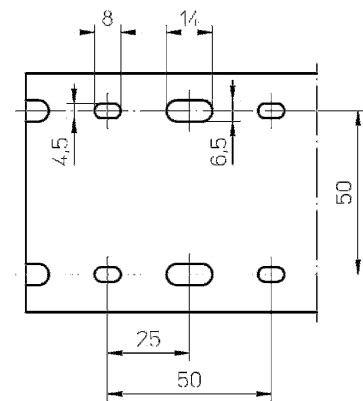

Betaduct PVC Open Slot Cable Trunking

H = 37.5 mm

W = 25 mm / 37.5 mm / 50 mm

H = 50 mm

W = 75 mm / 100 mm / 125 mm

H = 75 mm

Base punching to DIN 43659

H (mm)	37.5	50	75
h1 (mm)	8	8	12

Betaduct Trunking Capacity Chart

Trunking Nominal External Width x Height (mm)	Internal Cross Sectional Area (mm ²)	At 50% Packing Density (mm ²)	Cable Cross Sectional Area (mm ²) Tri-Rated Cable BS6231													
			Cable Diameter (mm)													
			0.50	0.75	1.00	1.50	2.50	4.00	6.00	10.00	16.00	25.00	35.00	50.00	70.00	95.00
25 x 37.5	608	304	55	48	43	35	28	19	16	9	4	3	2	1	1	1
25 x 50	836	418	76	66	59	48	38	27	22	12	6	4	3	2	1	1
25 x 75	1311	655.5	120	104	92	76	60	43	34	19	10	7	5	3	3	2
37.5 x 37.5	1024	512	94	81	72	59	47	33	27	15	7	5	4	2	2	1
37.5 x 50	1408	704	129	111	99	82	65	46	37	21	10	8	6	4	3	2
37.5 x 75	2208	1104	203	175	156	129	102	72	58	33	17	12	9	6	5	3
50 x 37.5	1408	704	129	111	99	82	65	46	37	21	10	8	6	4	3	2
50 x 50	1936	968	178	153	136	113	90	63	51	29	15	11	8	5	4	3
50 x 75	3036	1518	279	241	214	177	141	99	80	45	23	17	13	8	7	5
50 x 100	4136	2068	380	328	292	241	192	136	109	62	32	23	18	12	9	7
75 x 37.5	2208	1104	203	175	156	129	102	72	58	33	17	12	9	6	5	3
75 x 50	3036	1518	279	241	214	177	141	99	80	45	23	17	13	8	7	5
75 x 75	4761	2380.5	438	378	336	278	221	156	126	71	37	27	21	13	11	8
75 x 100	6486	3243	596	515	458	379	301	213	171	97	50	37	29	18	15	11
100 x 50	4136	2068	380	328	292	241	192	136	109	62	32	23	18	12	9	7
100 x 75	6486	3243	596	515	458	379	301	213	171	97	50	37	29	18	15	11
100 x 100	8836	4418	813	702	625	516	410	290	234	133	68	50	39	25	20	16
150 x 100	13536	6768	1245	1075	957	791	629	445	358	203	105	77	60	39	31	24
125 x 75	8142	4071	749	647	575	475	378	267	215	122	63	46	36	23	18	14