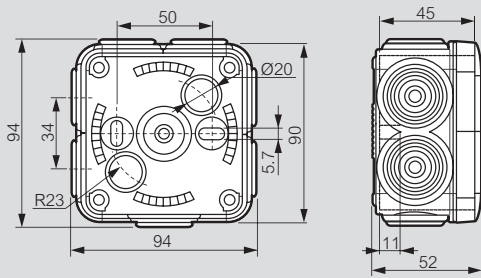

## ■ Dimensions (mm)

Cat. No. 0921 28

Cat. No. 0921 38

Boxes IP 55 – IK 07 and IP 66 – IK 08

Fixings for accessories (screw Ø 4 mm)

Boxes	Dimensions (mm)							Fixing points (mm)					Fixing accessories (screw Ø 4 mm)
Cat. Nos.	A	B	C	D	E	I	K	L	M	N	O	P	Q
0359 00 0350 07 <sup>1</sup>	140	85	81	56	18	67	70	-	65	120	51	106	-
0359 30 0350 13	150	150	81	56	18	67	54	70	120	103	106	106	84
0359 40 0350 17	175	130	81	56	18	67	79	50	100	128	86	131	64
0359 50/51 0350 22	200	160	94	69	18	80	104	50	130	153	116	156	94
0359 60/61 0350 28	240	190	94	69	18	80	144	80	160	193	146	196	124
0359 70/71 0350 33	290	190	94	69	18	80	194	80	160	243	146	246	122
0359 80 0350 44	332	262	132	97	27	116	220	160	222	276	200	260	150
0359 90 0350 47	382	292	132	97	27	116	270	190	252	326	230	310	150

1 : Not suitable for direct mounting of IP 2X terminals, use with DIN rail or 12 x 2 mm metal rail (Cat. No. 0048 19 p. 42)

Cat. Nos. 0920 32 and 0920 42

Fixings for accessories (screw Ø 4 mm)

Boxes	Dimensions (mm)							Fixing points (mm)					Fixing accessories (screw Ø 4 mm)		
Cat. Nos.	A	B	C	D	E	I	F	G	K	L	M	N	O	P	Q
0920 32	150	150	81	56	18	67	149	149	54	70	120	103	106	106	84
0920 42	175	130	81	56	18	67	173	128	79	50	100	128	86	131	64

## ■ Metal mounting plates

Cat. Nos.	A (mm)	B (mm)	C (mm)	D (mm)
0358 10	114	114	106	106
0358 11	94	139	86	131
0358 12	124	164	116	156
0358 13	154	204	146	196
0358 14	154	254	146	246
0358 15	211	271	200	260
0358 16	241	321	230	310

## ■ IP 2X terminal acceptance<sup>2</sup> chart see p. 43

Not suitable for direct mounting on to PVC range nor 130 x 75 x 74 mm boxes

Boxes	4 way	8 way	13 way	17 way	22 way	28 way
130 x 130 x 74	x	x	-	-	-	-
155 x 110 x 74	x	x	x	-	-	-
180 x 140 x 86	x	x	x	-	-	-
220 x 170 x 86	x	x	x	x	x	-
310 x 240 x 124	x	x	x	x	x	x
360 x 270 x 124	x	x	x	x	x	x