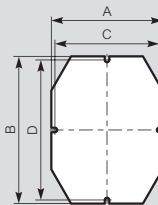

## ■ Dimensions (mm)

Cat. No. 0921 28

Cat. No. 0921 38

Boxes IP 55 – IK 07 and IP 66 – IK 08

Fixings for accessories (screw Ø 4 mm)

Boxes	Dimensions (mm)							Fixing points (mm)					Fixing accessories (screw Ø 4 mm)
Cat. Nos.	A	B	C	D	E	I	K	L	M	N	O	P	Q
0359 00 0350 07 <sup>1</sup>	140	85	81	56	18	67	70	-	65	120	51	106	-
0359 30 0350 13	150	150	81	56	18	67	54	70	120	103	106	106	84
0359 40 0350 17	175	130	81	56	18	67	79	50	100	128	86	131	64
0359 50/51 0350 22	200	160	94	69	18	80	104	50	130	153	116	156	94
0359 60/61 0350 28	240	190	94	69	18	80	144	80	160	193	146	196	124
0359 70/71 0350 33	290	190	94	69	18	80	194	80	160	243	146	246	122
0359 80 0350 44	332	262	132	97	27	116	220	160	222	276	200	260	150
0359 90 0350 47	382	292	132	97	27	116	270	190	252	326	230	310	150

1 : Not suitable for direct mounting of IP 2X terminals, use with DIN rail or 12 x 2 mm metal rail (Cat. No. 0048 19 p. 42)

Cat. Nos. 0920 32 and 0920 42

Fixings for accessories (screw Ø 4 mm)

Boxes	Dimensions (mm)							Fixing points (mm)					Fixing accessories (screw Ø 4 mm)		
Cat. Nos.	A	B	C	D	E	I	F	G	K	L	M	N	O	P	Q
0920 32	150	150	81	56	18	67	149	149	54	70	120	103	106	106	84
0920 42	175	130	81	56	18	67	173	128	79	50	100	128	86	131	64

## ■ Metal mounting plates

Cat. Nos.	A (mm)	B (mm)	C (mm)	D (mm)
0358 10	114	114	106	106
0358 11	94	139	86	131
0358 12	124	164	116	156
0358 13	154	204	146	196
0358 14	154	254	146	246
0358 15	211	271	200	260
0358 16	241	321	230	310

## ■ IP 2X terminal acceptance<sup>2</sup> chart see p. 43

Not suitable for direct mounting on to PVC range nor 130 x 75 x 74 mm boxes

Boxes	4 way	8 way	13 way	17 way	22 way	28 way
130 x 130 x 74	x	x	-	-	-	-
155 x 110 x 74	x	x	x	-	-	-
180 x 140 x 86	x	x	x	-	-	-
220 x 170 x 86	x	x	x	x	x	-
310 x 240 x 124	x	x	x	x	x	x
360 x 270 x 124	x	x	x	x	x	x