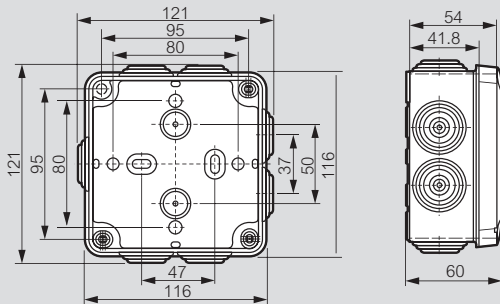

## ■ Dimensions (mm)

Cat. No. 0921 28

Cat. No. 0921 38

Boxes IP 55 – IK 07 and IP 66 – IK 08

Fixings for accessories (screw Ø 4 mm)

Boxes	Dimensions (mm)							Fixing points (mm)					Fixing accessories (screw Ø 4 mm)
Cat. Nos.	A	B	C	D	E	I	K	L	M	N	O	P	Q
0359 00 0350 07 <sup>1</sup>	140	85	81	56	18	67	70	-	65	120	51	106	-
0359 30 0350 13	150	150	81	56	18	67	54	70	120	103	106	106	84
0359 40 0350 17	175	130	81	56	18	67	79	50	100	128	86	131	64
0359 50/51 0350 22	200	160	94	69	18	80	104	50	130	153	116	156	94
0359 60/61 0350 28	240	190	94	69	18	80	144	80	160	193	146	196	124
0359 70/71 0350 33	290	190	94	69	18	80	194	80	160	243	146	246	122
0359 80 0350 44	332	262	132	97	27	116	220	160	222	276	200	260	150
0359 90 0350 47	382	292	132	97	27	116	270	190	252	326	230	310	150

1 : Not suitable for direct mounting of IP 2X terminals, use with DIN rail or 12 x 2 mm metal rail (Cat. No. 0048 19 p. 42)

Cat. Nos. 0920 32 and 0920 42

Fixings for accessories (screw Ø 4 mm)

Boxes	Dimensions (mm)							Fixing points (mm)					Fixing accessories (screw Ø 4 mm)		
Cat. Nos.	A	B	C	D	E	I	F	G	K	L	M	N	O	P	Q
0920 32	150	150	81	56	18	67	149	149	54	70	120	103	106	106	84
0920 42	175	130	81	56	18	67	173	128	79	50	100	128	86	131	64

## ■ Metal mounting plates

Cat. Nos.	A (mm)	B (mm)	C (mm)	D (mm)
0358 10	114	114	106	106
0358 11	94	139	86	131
0358 12	124	164	116	156
0358 13	154	204	146	196
0358 14	154	254	146	246
0358 15	211	271	200	260
0358 16	241	321	230	310

## ■ IP 2X terminal acceptance<sup>2</sup> chart see p. 43

Not suitable for direct mounting on to PVC range nor 130 x 75 x 74 mm boxes

Boxes	4 way	8 way	13 way	17 way	22 way	28 way
130 x 130 x 74	x	x	-	-	-	-
155 x 110 x 74	x	x	x	-	-	-
180 x 140 x 86	x	x	x	-	-	-
220 x 170 x 86	x	x	x	x	x	-
310 x 240 x 124	x	x	x	x	x	x
360 x 270 x 124	x	x	x	x	x	x