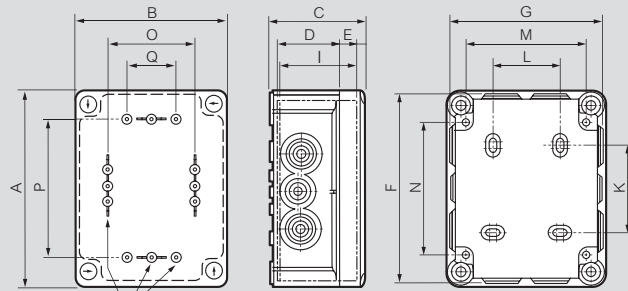

## ■ Dimensions (mm)

Cat. No. 0921 28

Cat. No. 0921 38

Boxes IP 55 – IK 07 and IP 66 – IK 08

Fixings for accessories (screw Ø 4 mm)

Boxes	Dimensions (mm)							Fixing points (mm)					Fixing accessories (screw Ø 4 mm)
Cat. Nos.	A	B	C	D	E	I	K	L	M	N	O	P	Q
0359 00 0350 07 <sup>1</sup>	140	85	81	56	18	67	70	-	65	120	51	106	-
0359 30 0350 13	150	150	81	56	18	67	54	70	120	103	106	106	84
0359 40 0350 17	175	130	81	56	18	67	79	50	100	128	86	131	64
0359 50/51 0350 22	200	160	94	69	18	80	104	50	130	153	116	156	94
0359 60/61 0350 28	240	190	94	69	18	80	144	80	160	193	146	196	124
0359 70/71 0350 33	290	190	94	69	18	80	194	80	160	243	146	246	122
0359 80 0350 44	332	262	132	97	27	116	220	160	222	276	200	260	150
0359 90 0350 47	382	292	132	97	27	116	270	190	252	326	230	310	150

1 : Not suitable for direct mounting of IP 2X terminals, use with DIN rail or 12 x 2 mm metal rail (Cat. No. 0048 19 p. 42)

Cat. Nos. 0920 32 and 0920 42

Fixings for accessories (screw Ø 4 mm)

Boxes	Dimensions (mm)							Fixing points (mm)					Fixing accessories (screw Ø 4 mm)		
Cat. Nos.	A	B	C	D	E	I	F	G	K	L	M	N	O	P	Q
0920 32	150	150	81	56	18	67	149	149	54	70	120	103	106	106	84
0920 42	175	130	81	56	18	67	173	128	79	50	100	128	86	131	64

## ■ IP 2X terminal acceptance<sup>2</sup> chart see p. 43

Not suitable for direct mounting on to PVC range nor 130 x 75 x 74 mm boxes

Boxes	4 way	8 way	13 way	17 way	22 way	28 way
130 x 130 x 74	x	x	-	-	-	-
155 x 110 x 74	x	x	x	-	-	-
180 x 140 x 86	x	x	x	-	-	-
220 x 170 x 86	x	x	x	x	x	-
310 x 240 x 124	x	x	x	x	x	x
360 x 270 x 124	x	x	x	x	x	x