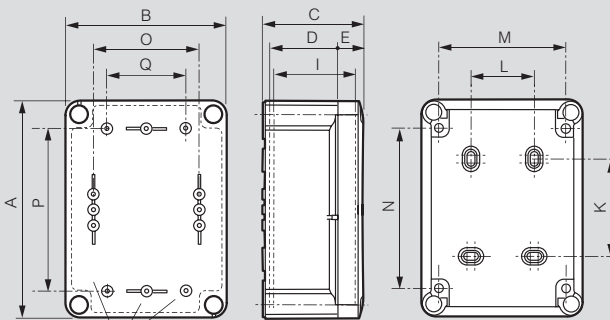

## ■ Dimensions (mm)

Cat. No. 0921 28

Cat. No. 0921 38

Boxes IP 55 – IK 07 and IP 66 – IK 08

Fixings for accessories (screw Ø 4 mm)

Boxes	Dimensions (mm)							Fixing points (mm)					Fixing accessories (screw Ø 4 mm)
Cat. Nos.	A	B	C	D	E	I	K	L	M	N	O	P	Q
0359 00 0350 07 <sup>1</sup>	140	85	81	56	18	67	70	-	65	120	51	106	-
0359 30 0350 13	150	150	81	56	18	67	54	70	120	103	106	106	84
0359 40 0350 17	175	130	81	56	18	67	79	50	100	128	86	131	64
0359 50/51 0350 22	200	160	94	69	18	80	104	50	130	153	116	156	94
0359 60/61 0350 28	240	190	94	69	18	80	144	80	160	193	146	196	124
0359 70/71 0350 33	290	190	94	69	18	80	194	80	160	243	146	246	122
0359 80 0350 44	332	262	132	97	27	116	220	160	222	276	200	260	150
0359 90 0350 47	382	292	132	97	27	116	270	190	252	326	230	310	150

1 : Not suitable for direct mounting of IP 2X terminals, use with DIN rail or 12 x 2 mm metal rail (Cat. No. 0048 19 p. 42)

Cat. Nos. 0920 32 and 0920 42

Fixings for accessories (screw Ø 4 mm)

Boxes	Dimensions (mm)							Fixing points (mm)					Fixing accessories (screw Ø 4 mm)		
Cat. Nos.	A	B	C	D	E	I	F	G	K	L	M	N	O	P	Q
0920 32	150	150	81	56	18	67	149	149	54	70	120	103	106	106	84
0920 42	175	130	81	56	18	67	173	128	79	50	100	128	86	131	64

## ■ IP 2X terminal acceptance<sup>2</sup> chart see p. 43

Not suitable for direct mounting on to PVC range nor 130 x 75 x 74 mm boxes

Boxes	4 way	8 way	13 way	17 way	22 way	28 way
130 x 130 x 74	x	x	-	-	-	-
155 x 110 x 74	x	x	x	-	-	-
180 x 140 x 86	x	x	x	-	-	-
220 x 170 x 86	x	x	x	x	x	-
310 x 240 x 124	x	x	x	x	x	x
360 x 270 x 124	x	x	x	x	x	x

## ■ Thickness of walls

Up to 270 x 170 box = 2 mm  
Above this size = 3 mm

Example of box fitted with 4 x IP 2X terminals