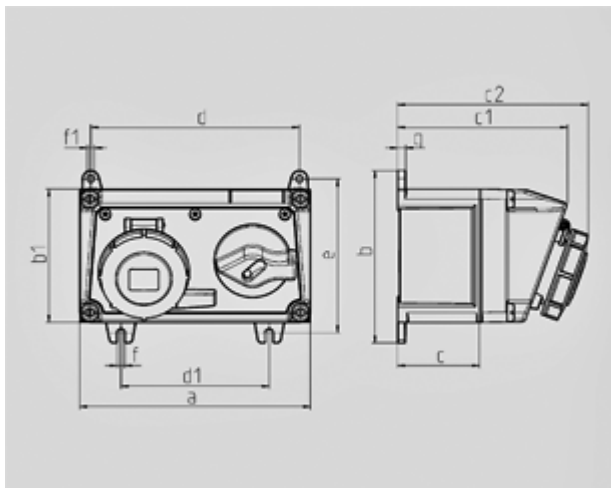

**Wall mounted socket - Part no. 7629**

- screw terminals
- for horizontal installation
- switched
- mechanical DUO-interlock
- sockets can be padlocked

Protection type	IP 67
Ampere	32 A
Poles	3p
Voltage	230
Hertz	50-60Hz
Earth position	6h
Contact	standard
Connection technology	Screw terminals

Std. Pack. 1 Qty.

Drawing 1 MB 551	Amp. Poles	16			32		
		3	4	5	3	4	5
Dim. in mm	a	225	225	225	225	225	225
	b	168	168	168	168	168	168
	b1	130	130	130	130	130	130
	c	80	80	80	80	80	80
	c1	166	166	166	166	166	166
	c2	182	185	186	197	197	198
	d	204	204	204	204	204	204
	d1	145	145	145	145	145	145
	e	150	150	150	150	150	150
	f	7	7	7	7	7	7
	f1	Ø7	Ø7	Ø7	Ø7	Ø7	Ø7
	g	8	8	8	8	8	8